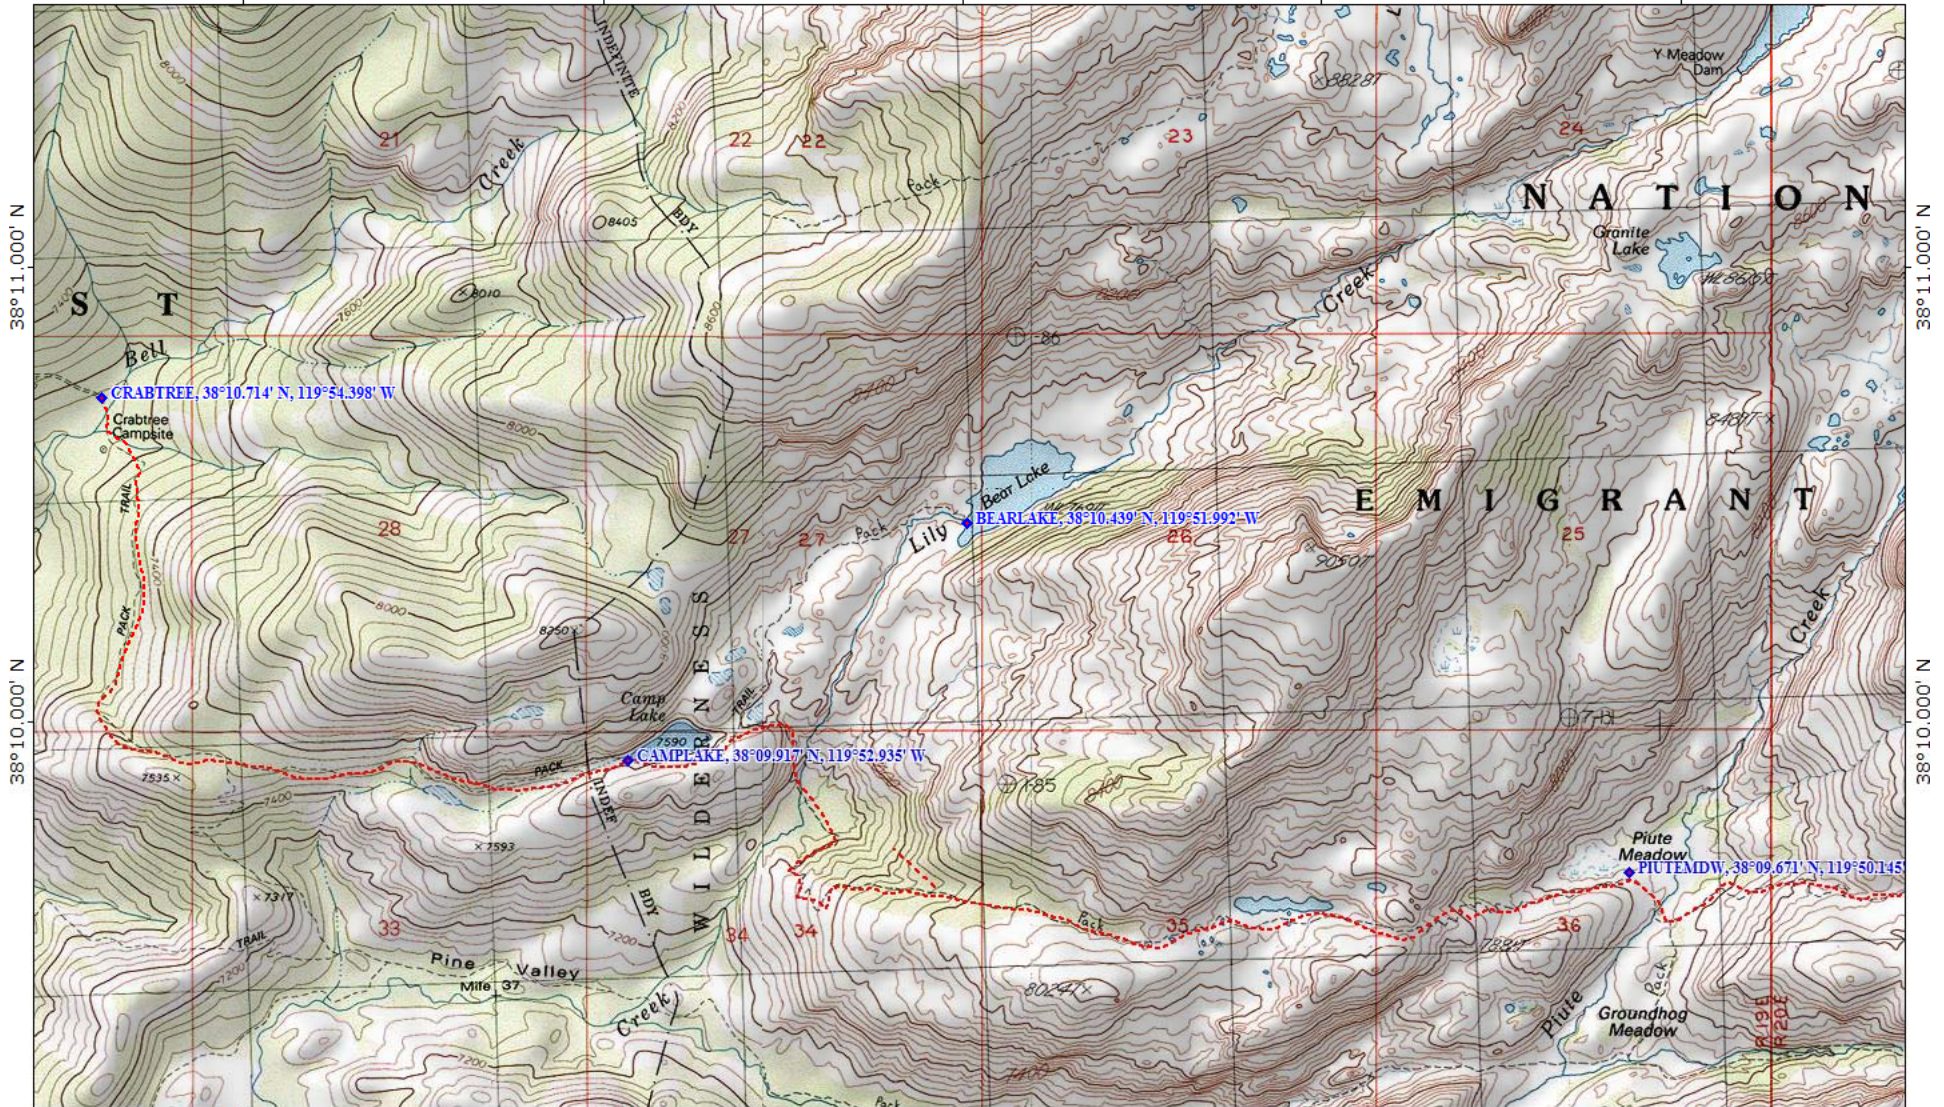

119°54.000' W

119°53.000' W

119°52.000' W

119°51.000' W

WGS84 119°50.000' W

TN / MN  
14 1/2°

Map created with TOPO!® ©2003 National Geographic (www.nationalgeographic.com/topo)

CRABTREE    CAMPLAKE    PIUTEMDW    PIUTELK    JEWELLDEERLAKE    STARVELK    SALTICK    CHEWGUM    GIACABIN